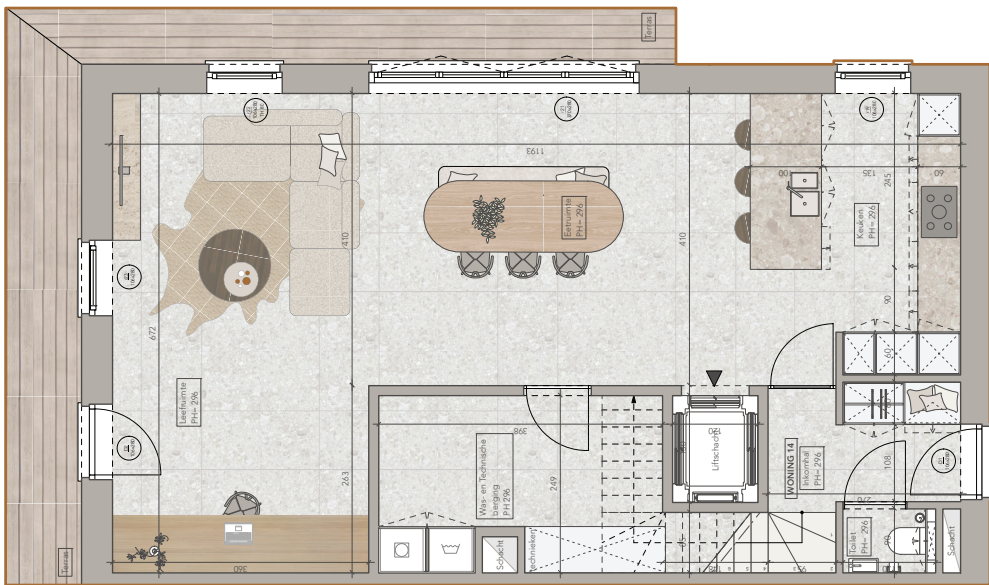

PLAN LOFTWONING 14

Oppervlakte: 186 m²
 Terras: 66 m²
 Niveau: 0/+1
 Slaapkamers: 3
 Ligging: noord-west

THE VENUE
 WAAR JE HET LEVEN VIERT

Grondplan LOFTWONING 14

Niveau: 0
 Schaal: 1/75

Grondplan LOFTWONING 14

Niveau: +1
 Schaal: 1/75