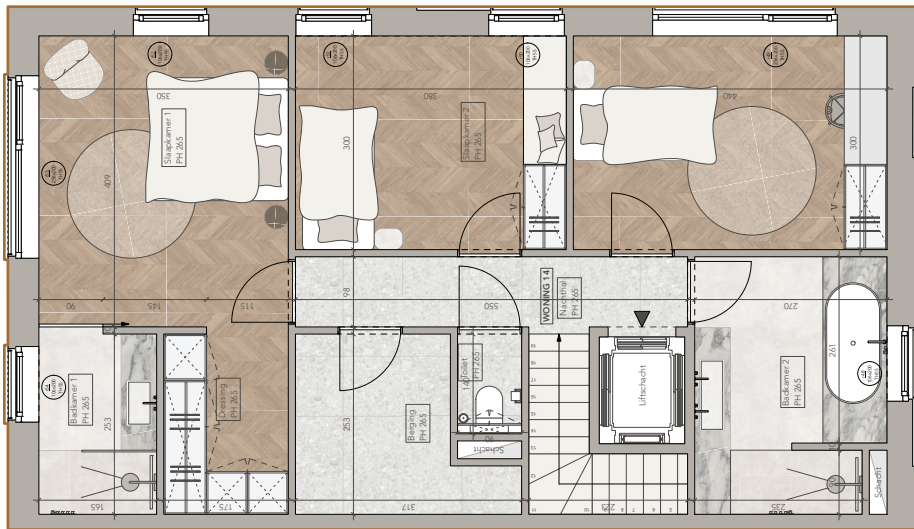

PLAN LOFTWONING 14

Oppervlakte: 186 m²
 Terras: 66 m²
 Niveau: 0/+1
 Slaapkamers: 3
 Ligging: noord-west

THE VENUE
 WAAR JE HET LEVEN VIERT

Grondplan LOFTWONING 14

Niveau: 0
 Schaal: 1/75

Grondplan LOFTWONING 14

Niveau: +1
 Schaal: 1/75